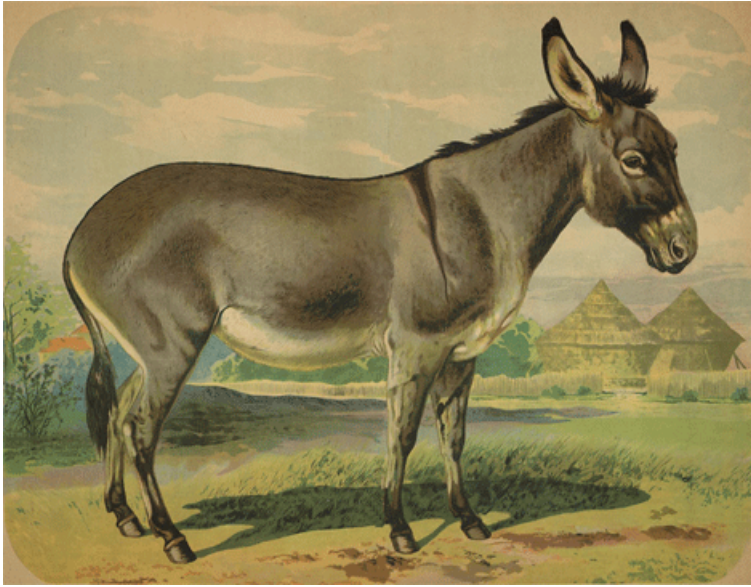

# Het groote dierenboek

**bron**

*Het groote dierenboek. 1920-1930*

Zie voor verantwoording: [http://www.dbnl.org/tekst/\\_gro013groo01\\_01/colofon.php](http://www.dbnl.org/tekst/_gro013groo01_01/colofon.php)

© 2010 dbnl

The logo for the Digital Library of the Netherlands (dbnl) features the lowercase letters 'dbnl' in a blue, serif font. The letter 'd' is stylized with a small hook at the top.

**[Het groote dierenboek]**

HAAN MET KIP EN KUIKENS.

SCHAAP.

KOE.

ZWIJN.

EZEL.

KAT.