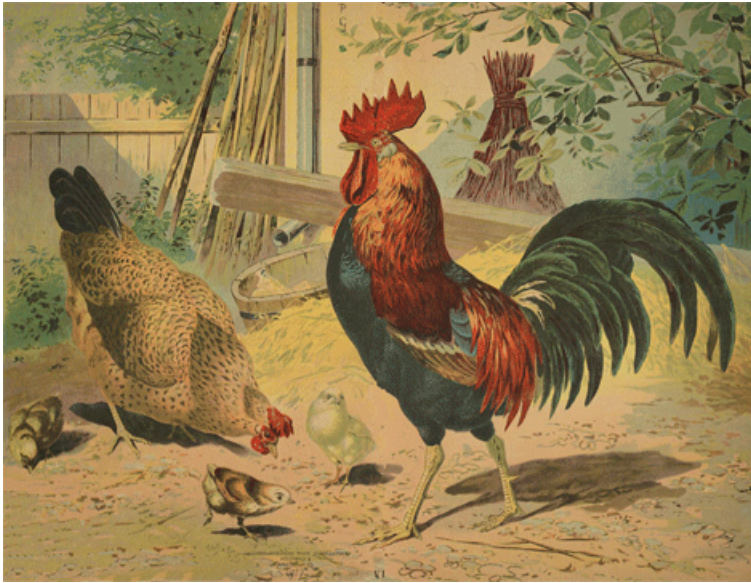

# Het groote dierenboek

**bron**

*Het groote dierenboek. 1920-1930*

Zie voor verantwoording: [http://www.dbnl.org/tekst/\\_gro013groo01\\_01/colofon.php](http://www.dbnl.org/tekst/_gro013groo01_01/colofon.php)

© 2010 dbnl

The logo for the Digital Library of the Netherlands (dbnl) features the lowercase letters 'dbnl' in a blue, serif font. The letter 'd' is stylized with a small hook at the top.

**[Het groote dierenboek]**